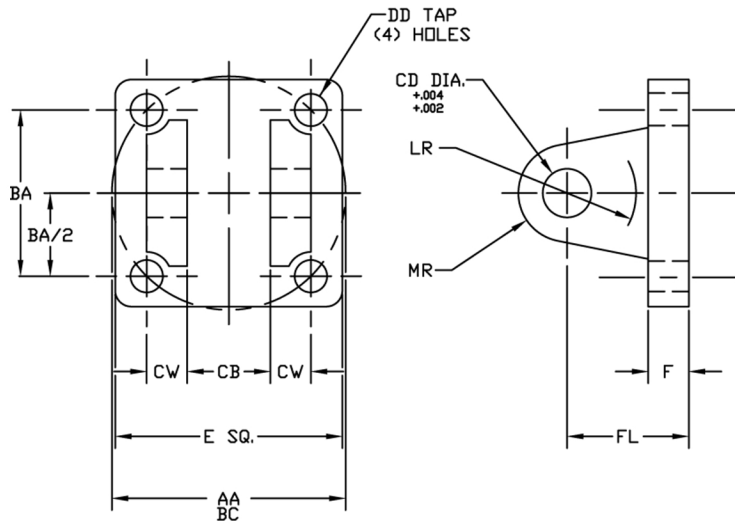

YATES ACCESSORIES

CLEVIS BRACKET

PART NUMBER	AA	BA	CB	CD	CW	DD	E	F	FL	LR	MR
14-YCB-133-03	2.3	1 5/8	.765	1/2	1/2	3/8-24	2 1/2	3/8	1 1/8	1/2	9/16
14-YCB-133-04	2.9	2 1/16	1.265	3/4	5/8	1/2-20	3	5/8	1 7/8	1	1 1/16
14-YCB-133-05	3.6	2 9/16	1.265	3/4	5/8	1/2-20	3 1/2	5/8	1 7/8	1 1/16	1 1/16
14-YCB-133-06	4.6	3 1/4	1.515	1	3/4	5/8-18	4 1/2	3/4	2 1/4	1 1/4	1 1/8
14-YCB-133-08	5.4	3 13/16	2.032	1 3/8	1	5/8-18	5	7/8	3	1 7/8	1 3/4
14-YCB-133-10	7.0	4 15/16	2.531	1 3/4	1 1/4	7/8-14	6 1/2	7/8	3 1/8	2	1 7/8
14-YCB-133-12	8.1	5 3/4	2.531	2	1 1/4	1-14	7 1/2	1	3 1/2	2 1/8	2 1/8
14-YCB-133-14	9.3	6 19/32	3.032	2 1/2	1 1/2	1 1/8-12	8 1/2	1	4	2 5/8	2 1/2
14-YCB-133-16	10.6	7 1/2	3.032	3	1 1/2	1 1/4-12	9 1/2	1	4 1/4	2 7/8	2 3/4
14-YCB-133-20	13.6	9 5/8	4.032	3 1/2	2	1 3/4-12	12 5/8	1 11/16	5 11/16	3 5/8	3 1/2
14-YCB-133-24	16.2	11 1/2	4.532	4	2 1/4	2-12	14 7/8	1 15/16	6 7/16	4	4