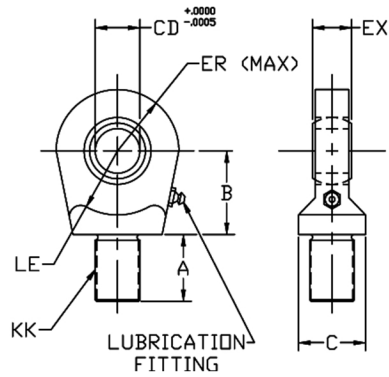

YATES ACCESSORIES

MALE SPHERICAL ROD EYE

PART NUMBER	CD	KK	A	B	C	ER	EX	LE	MAX LOAD
13-MSRE-0500	.5000	7/16-20	11/16	7/8	7/8	7/8	7/16	3/4	2,600
13-MSRE-0750	.7500	3/4-16	1	1 1/4	1 5/16	1 1/4	21/32	1 1/16	7,080
13-MSRE-1000	1.000	1-14	1 1/2	1 7/8	1 1/2	1 3/8	7/8	1 7/16	12,590
13-MSRE-1375	1.3750	1 1/4-12	2	2 1/8	2	1 13/16	1 3/16	1 7/8	22,930
13-MSRE-1750	1.7500	1 1/2-12	2 1/8	2 1/2	2 1/4	2 3/16	1 17/32	2 1/8	38,220
13-MSRE-2000	2.000	1 7/8-12	2 7/8	2 3/4	2 3/4	2 5/8	1 3/4	2 1/2	50,360