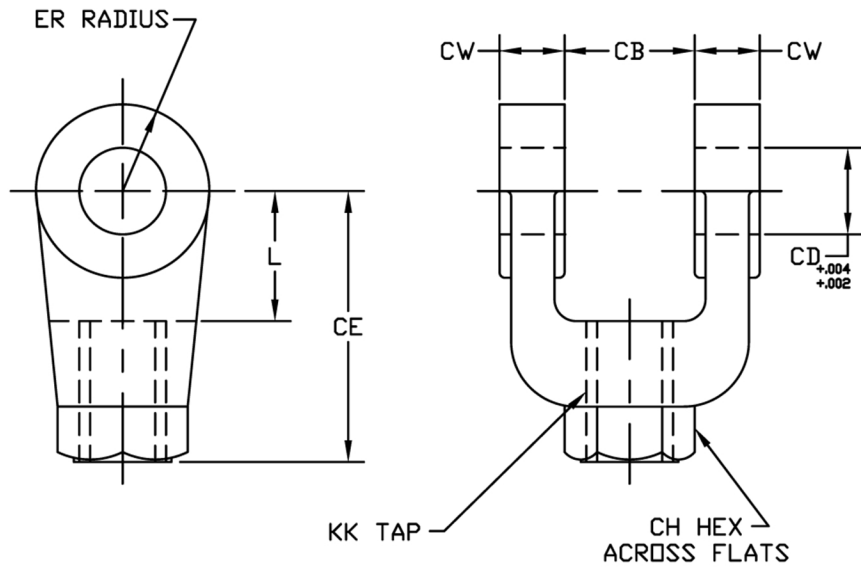

YATES ACCESSORIES

FEMALE CLEVIS

PART NO.	CB	CD	CE	CH	CW	ER	KK	L
10-YFC-134-05-A	.765	1/2	1 1/2	1	1/2	1/2	7/16-20	3/4
10-YFC-134-08-A	1.1265	3/4	2 3/8	1 1/4	5/8	3/4	3/4-16	1 1/4
10-YFC-134-08-M	1.1265	3/4	2 1/8	1 3/8	5/8	3/4	3/4-16	1
10-YFC-134-11-A	1.515	1	3 1/8	1 1/2	3/4	1	1-14	1 1/2
10-YFC-134-11-M	1.515	1	2 15/16	1 1/2	3/4	1	1-14	1 5/16
10-YFC-134-14-A	2.032	1 3/8	4 1/8	2	1	1 3/8	1 1/4-12	2 1/8
10-YFC-134-14-M	2.032	1 3/8	3 3/4	2	1	1 3/8	1 1/4-12	1 3/4
10-YFC-134-16-A	2.531	1 3/4	4 1/2	2 3/8	1 1/4	1 3/4	1 1/2-12	2 1/4
10-YFC-134-20-A	2.531	2	5 1/2	2 15/16	1 1/4	2	1 7/8-12	2 1/2
10-YFC-134-24-A	3.032	2 1/2	6 1/2	3 1/2	1 1/2	2 1/2	2 1/4-12	3
10-YFC-134-28-A	3.032	3	6 3/4	3 7/8	1 1/2	2 3/4	2 1/2-12	3 1/4
10-YFC-134-28-M	3.032	3	6 3/4	3 7/8	1 1/2	3	2 1/2-12	3 1/4
10-YFC-134-36-A	4.032	3 1/2	8 1/2	5	2	3 1/2	3 1/4-12	4
10-YFC-134-36-M	4.032	3 1/2	7 3/4	5	2	3 1/2	3 1/4-12	4 1/4
10-YFC-134-44-A	4.532	4	10	6 1/8	2 1/4	4	4-12	4 1/2