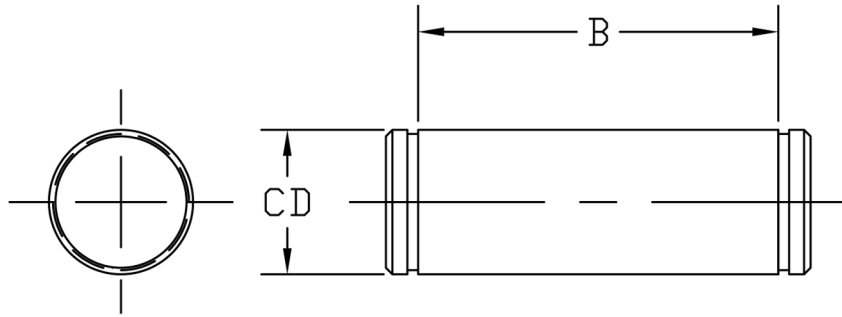

YATES ACCESSORIES

SPHERICAL PINS

PART NUMBER	CD	B
12-YP-9003-3-G-CBS	.4997 +.0000 / -.0004	1 9/16
12-YP-9004-3-G-CBS	.7497 +.0000 / -.0005	2 1/32
12-YP-9006-3-G-CBS	.9997 +.0000 / -.0005	2 1/2
12-YP-9008-3-G-CBS	1.3746 +.0000 / -.0006	3 5/16
12-YP-9010-3-G-CBS	1.7496 +.0000 / -.0006	4 7/32
12-YP-9012-3-G-CBS	1.9996 +.0000 / -.0007	4 15/16